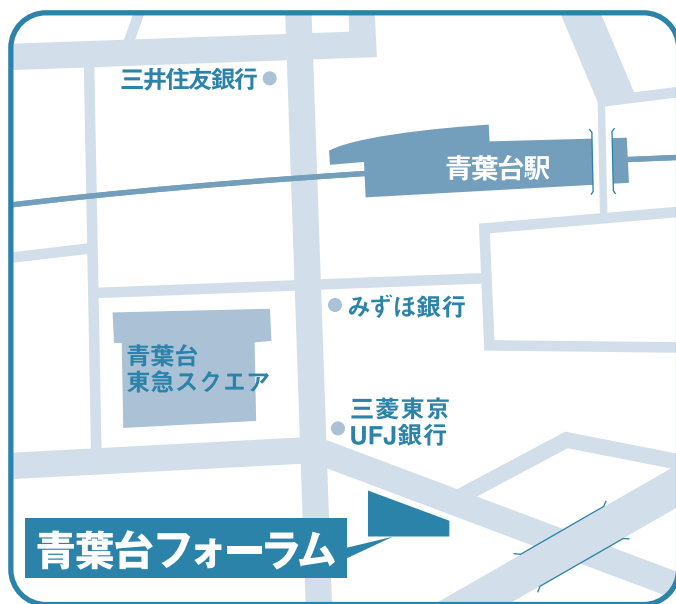

高校入試報告会

神奈川会場

青葉台フォーラム

3/13 土

10:00～11:30
入場開始9:30～

住所

横浜市青葉区青葉台1-5-8

アクセス

東急田園都市線青葉台駅
より徒歩2分

報告内容

■2010年度高校入試の総括・動向について

■合格サクセスストーリー 他

公立高校入試の報告は、実施会場のある都県の内容になります。